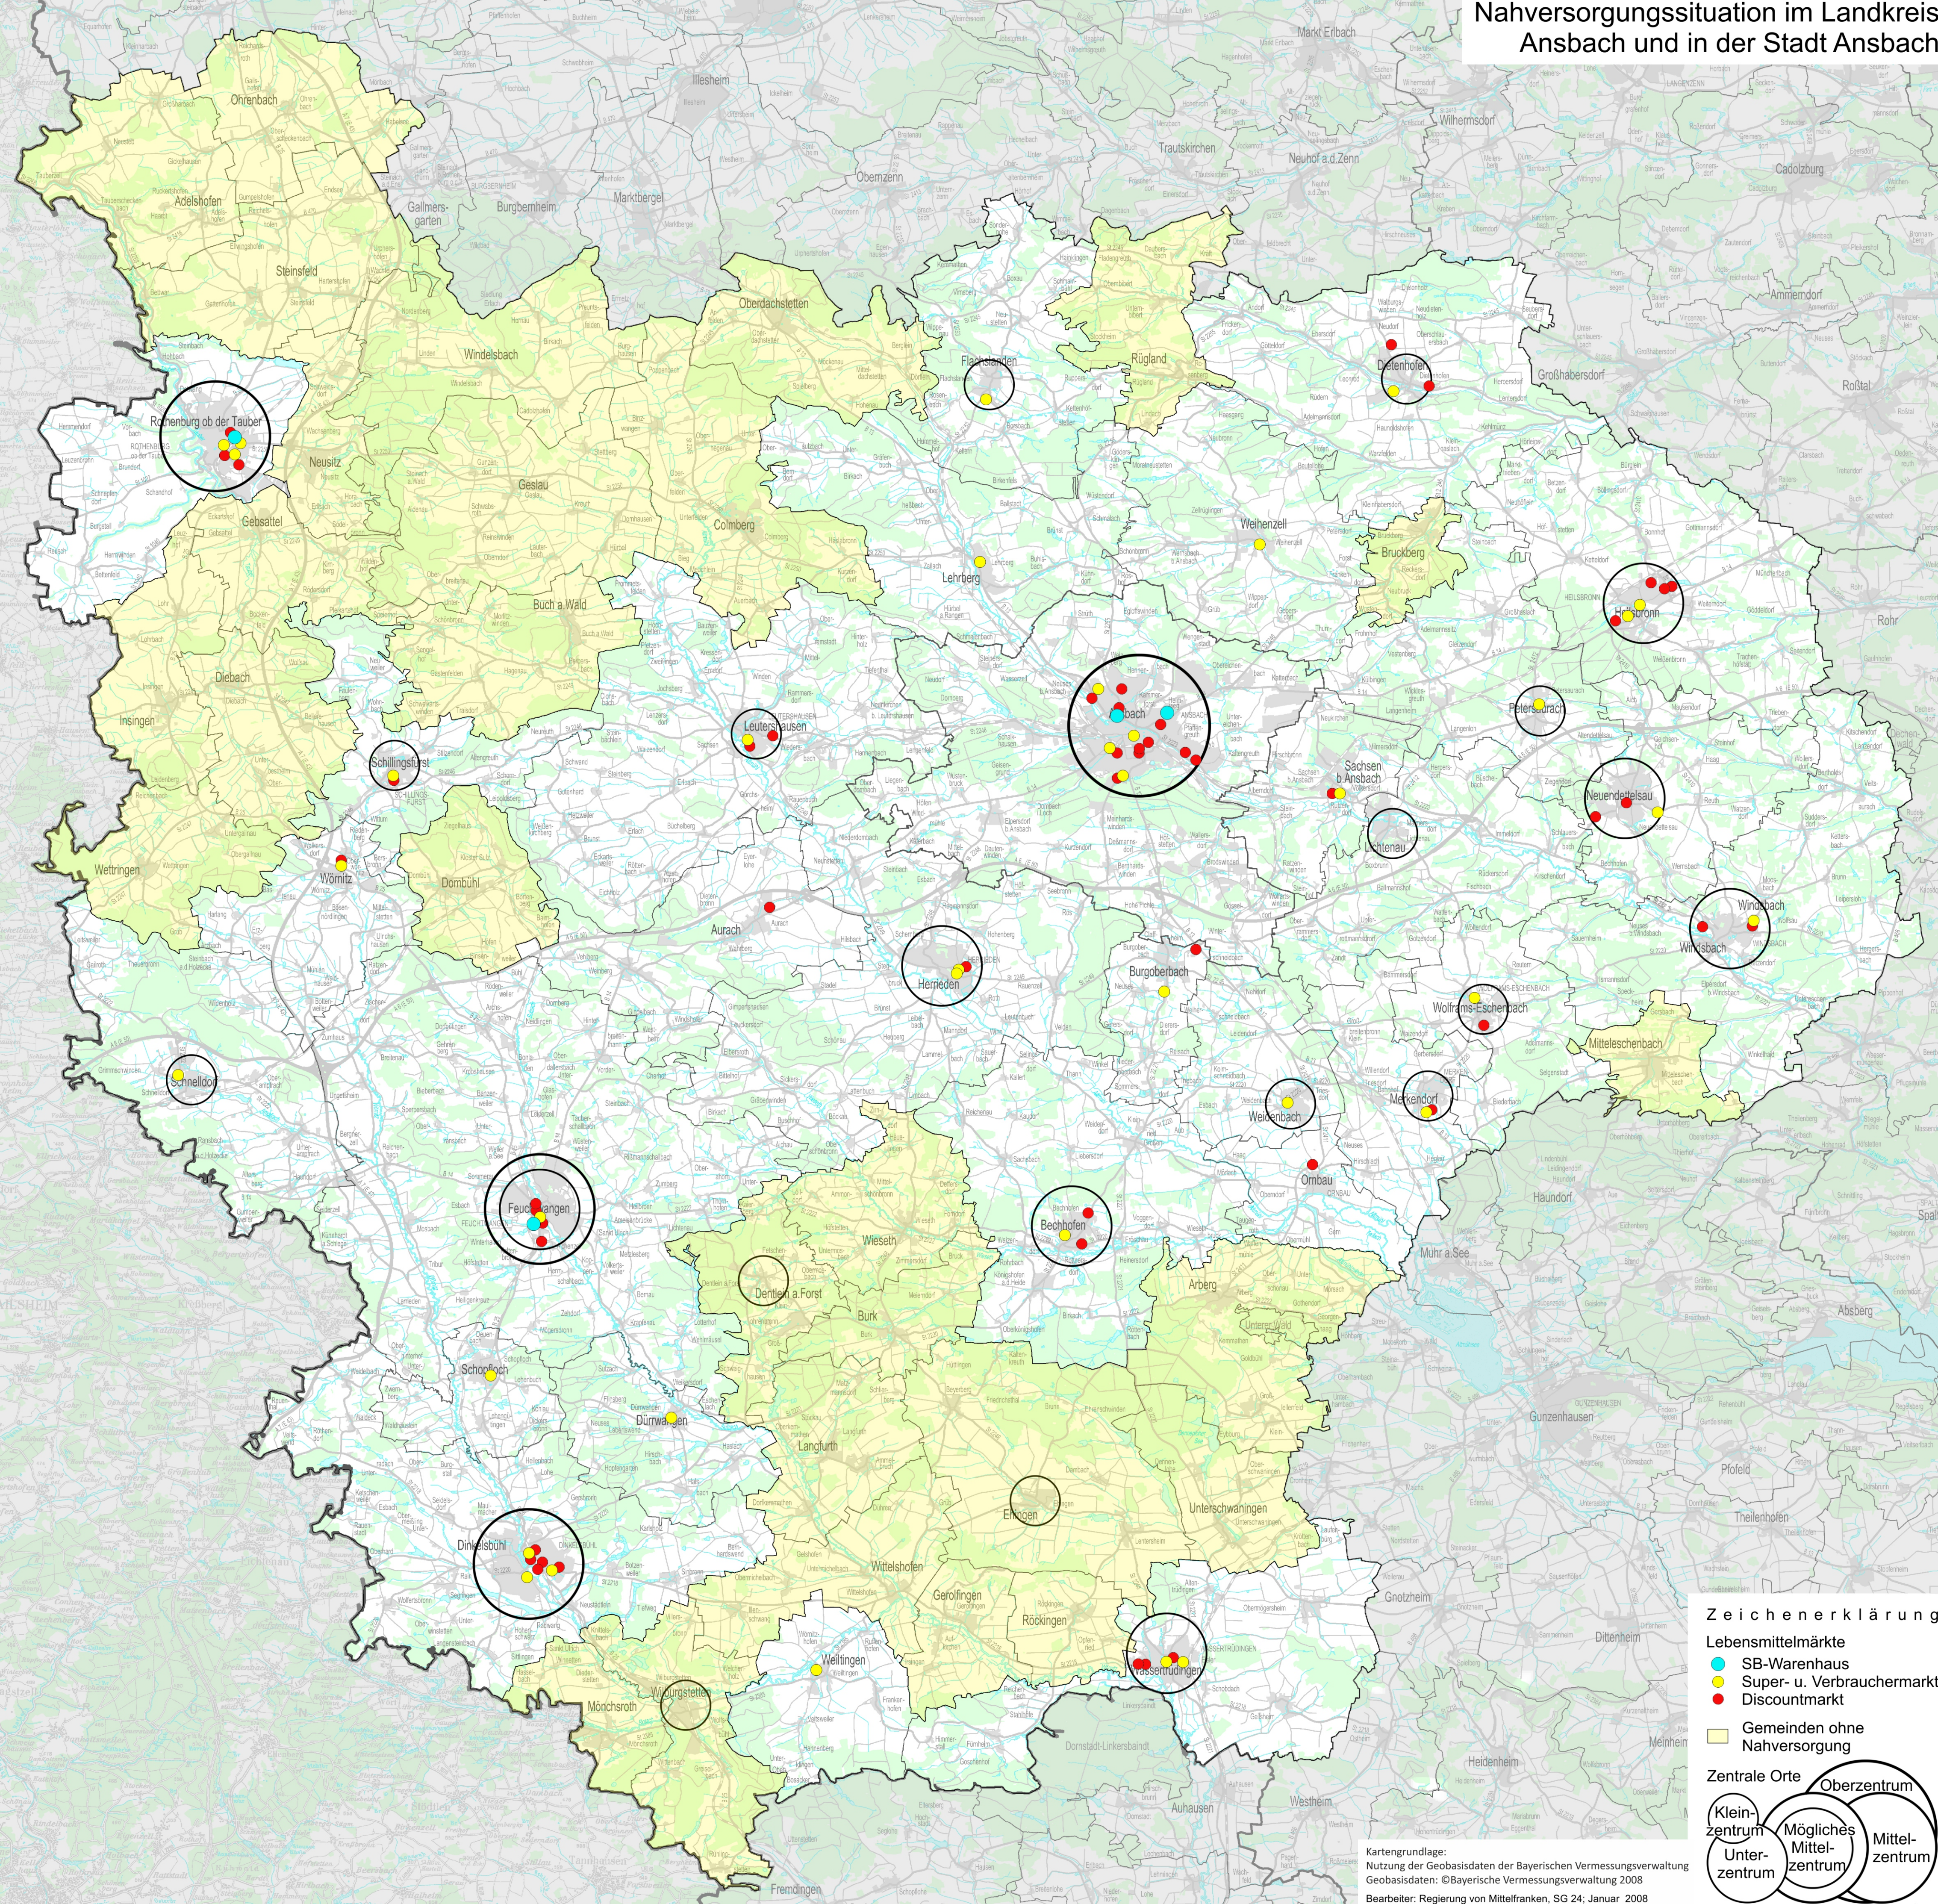

Nahversorgungssituation im Landkreis Ansbach und in der Stadt Ansbach

- Zeichenerklärung**
- Lebensmittelmärkte
 - SB-Warenhaus
 - Super- u. Verbrauchermarkt
 - Discountmarkt
 - Gemeinden ohne Nahversorgung

Kartengrundlage:
Nutzung der Geobasisdaten der Bayerischen Vermessungsverwaltung
Geobasisdaten: ©Bayerische Vermessungsverwaltung 2008
Bearbeiter: Regierung von Mittelfranken, SG 24; Januar 2008